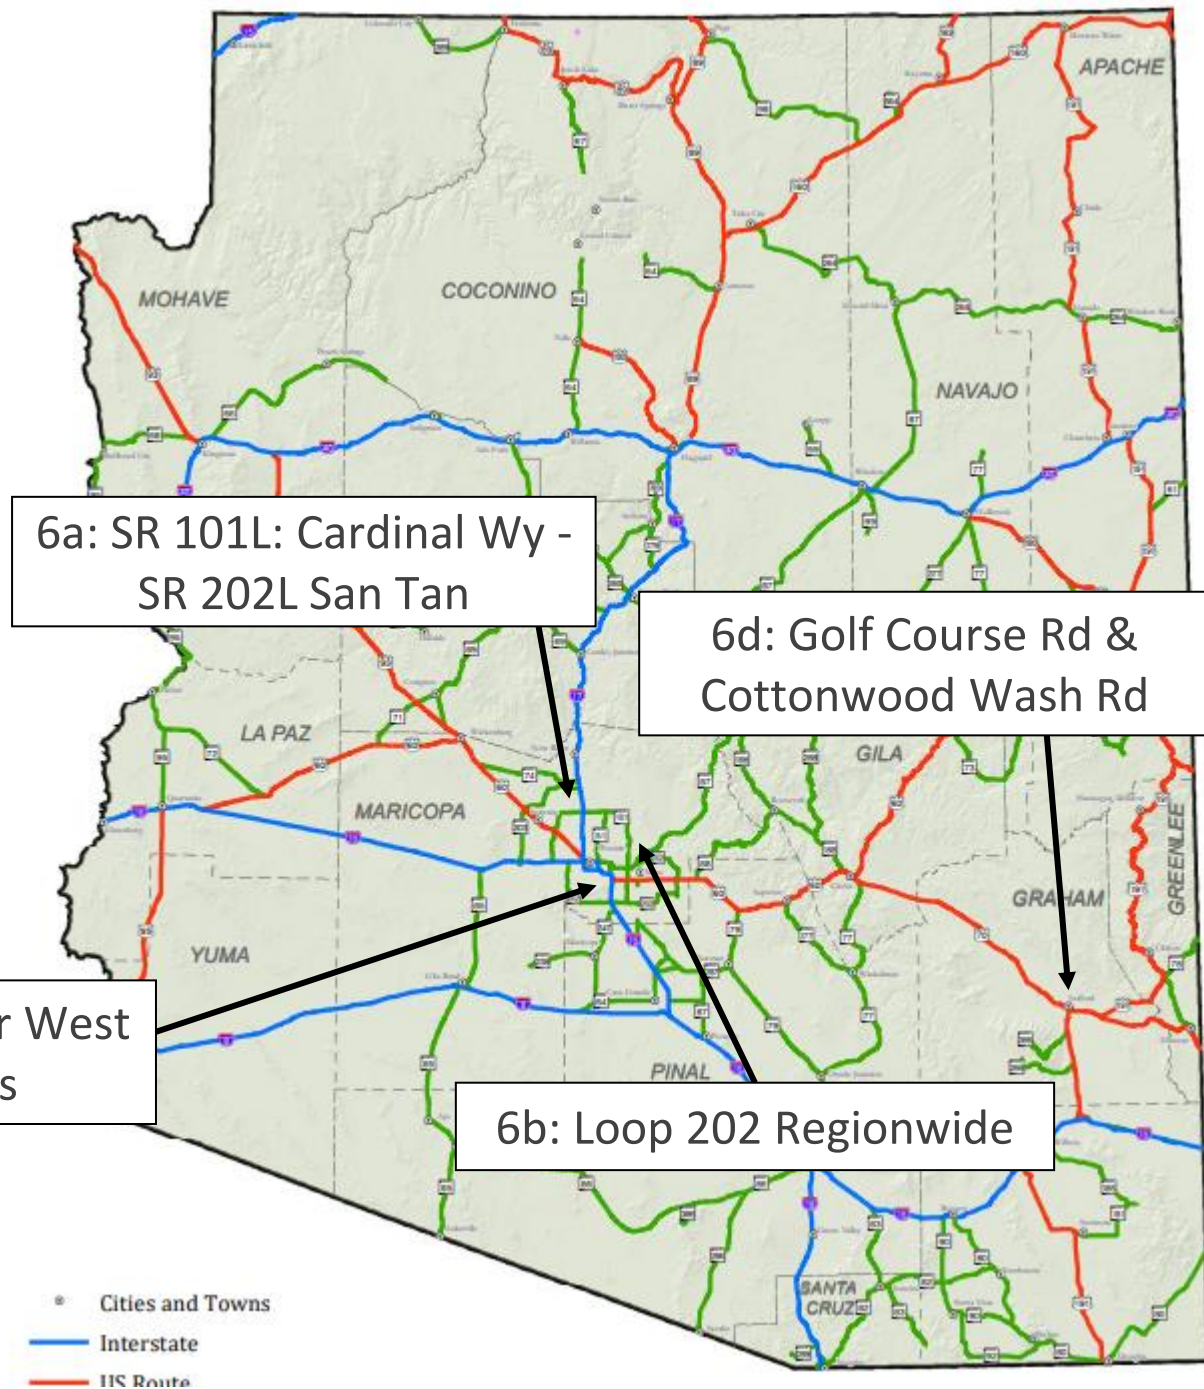

Project Modifications Items 6a-6d

New Project Item 6e

6e: I-40: CA State Line - Flagstaff